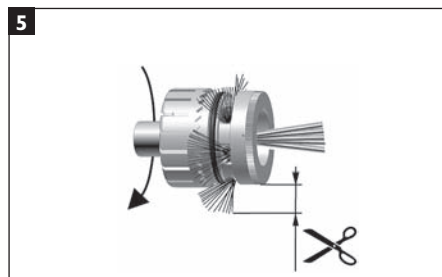

KUPPLUNG SIGNAL

Polzahl: 17-polig
Kontaktart: Crimpkontakte

EXTENSION - SIGNAL

No. of contacts: 17
Connection: Crimping contacts

Helutec® Montageanleitungen dienen nur zur allgemeinen Anwender-Information. Änderungen jeder Art und Irrtum vorbehalten. Stand 04/2005.

Als verbindlich gelten ausschließlich die Montage- und Verarbeitungsanleitungen, die projektbezogen zusammen mit den Steckverbindern oder Steckverbinderkomponenten zur Verfügung gestellt werden.

Helutec® mounting instructions published here are for general information purposes only. All data are subject to change without notice, errors excepted.

Helutec® mounting instructions are mandatory, only when supplied together with connectors, components or project related documents. PDF file generated 04/2005.