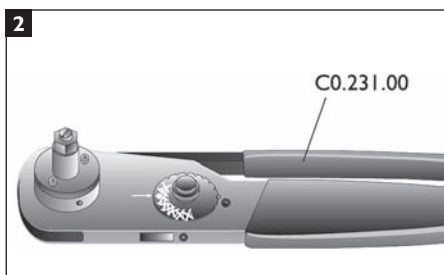

### EINBAUDOSE GERADE SIGNAL

Polzahl: 17-polig  
 Kontaktart: Crimpkontakte

### RECEPTACLE STRAIGHT SIGNAL

No. of contacts: 17  
 Connection: Crimping contacts

M17 SERIE