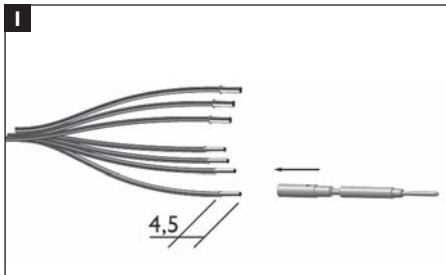

**EINBAUDOSE ABGEWINKELT**  
**SIGNAL**

Polzahl: 17-polig  
Kontaktart: Crimpkontakte

**RECEPTACLE ANGLED SIGNAL**

No. of contacts: 17  
Connection: Crimping contacts

**Demontage | Demounting**

Helutec® Montageanleitungen dienen nur zur allgemeinen Anwender-Information. Änderungen jeder Art und Irrtum vorbehalten. Stand 04/2005.