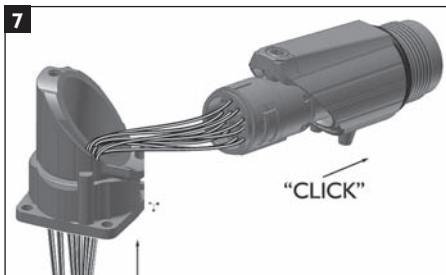

**EINBAUDOSE ABGEWINKELT**  
**SIGNAL**

Polzahl: 17-polig  
Kontaktart: Crimpkontakte

**RECEPTACLE ANGLED SIGNAL**

No. of contacts: 17  
Connection: Crimping contacts

**Demontage | Demounting**

Helutec® Montageanleitungen dienen nur zur allgemeinen Anwender-Information. Änderungen jeder Art und Irrtum vorbehalten. Stand 04/2005.