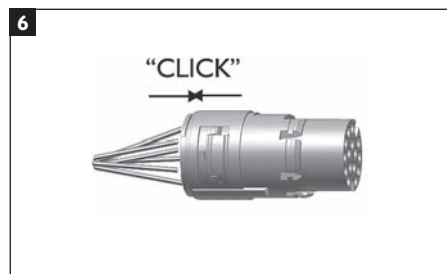

### EINBAUDOSE GERADE SIGNAL

Polzahl: 17-polig  
 Kontaktart: Crimpkontakte

### RECEPTACLE STRAIGHT SIGNAL

No. of contacts: 17  
 Connection: Crimping contacts

M17 SERIE