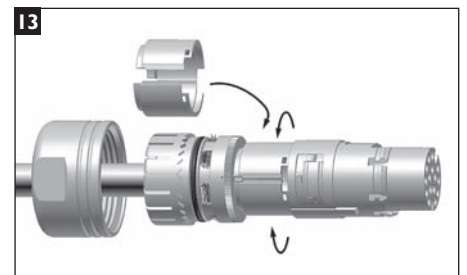

KUPPLUNG SIGNAL

Polzahl: 17-polig
Kontaktart: Crimpkontakte

EXTENSION - SIGNAL

No. of contacts: 17
Connection: Crimping contacts

Helutec® Montageanleitungen dienen nur zur allgemeinen Anwender-Information. Änderungen jeder Art und Irrtum vorbehalten. Stand 04/2005.

Als verbindlich gelten ausschließlich die Montage- und Verarbeitungsanleitungen, die projektbezogen zusammen mit den Steckverbindern oder Steckverbinderkomponenten zur Verfügung gestellt werden.

Helutec® mounting instructions published here are for general information purposes only. All data are subject to change without notice, errors excepted.

Helutec® mounting instructions are mandatory, only when supplied together with connectors, components or project related documents. PDF file generated 04/2005.