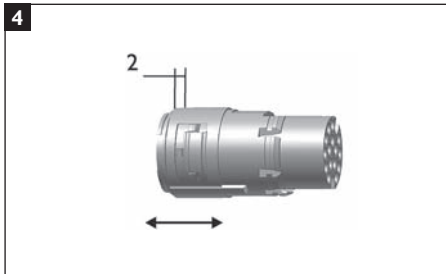

**EINBAUDOSE ABGEWINKELT**  
**SIGNAL**

Polzahl: 17-polig  
Kontaktart: Crimpkontakte

**RECEPTACLE ANGLED SIGNAL**

No. of contacts: 17  
Connection: Crimping contacts

**Demontage | Demounting**

Helutec® Montageanleitungen dienen nur zur allgemeinen Anwender-Information. Änderungen jeder Art und Irrtum vorbehalten. Stand 04/2005.