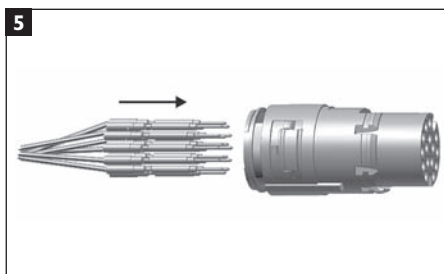

### EINBAUDOSE GERADE SIGNAL

Polzahl: 17-polig  
 Kontaktart: Crimpkontakte

### RECEPTACLE STRAIGHT SIGNAL

No. of contacts: 17  
 Connection: Crimping contacts

M17 SERIE