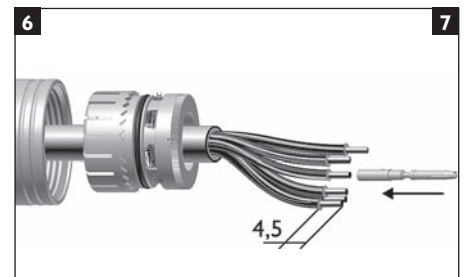

KUPPLUNG SIGNAL

Polzahl: 17-polig
Kontaktart: Crimpkontakte

EXTENSION - SIGNAL

No. of contacts: 17
Connection: Crimping contacts

Helutec® Montageanleitungen dienen nur zur allgemeinen Anwender-Information. Änderungen jeder Art und Irrtum vorbehalten. Stand 04/2005.

Als verbindlich gelten ausschließlich die Montage- und Verarbeitungsanleitungen, die projektbezogen zusammen mit den Steckverbindern oder Steckverbinderkomponenten zur Verfügung gestellt werden.

Helutec® mounting instructions published here are for general information purposes only. All data are subject to change without notice, errors excepted.

Helutec® mounting instructions are mandatory, only when supplied together with connectors, components or project related documents. PDF file generated 04/2005.