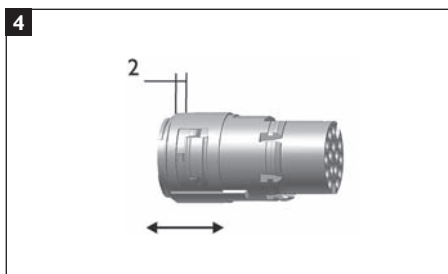

Montageanleitungen

Mounting instructions

EINBAUDOSE GERADE SIGNAL

Polzahl: 17-polig
Kontaktart: Crimpkontakte

RECEPTACLE STRAIGHT SIGNAL

No. of contacts: 17
Connection: Crimping contacts

M17 SERIE

Demontage | Demounting

Helutec® Montageanleitungen dienen nur zur allgemeinen Anwender-Information. Änderungen jeder Art und Irrtum vorbehalten. Stand 04/2005.

Als verbindlich gelten ausschließlich die Montage- und Verarbeitungsanleitungen, die projektbezogen zusammen mit den Steckverbindern oder Steckverbinderkomponenten zur Verfügung gestellt werden.

Helutec® mounting instructions published here are for general information purposes only. All data are subject to change without notice, errors excepted.

Helutec® mounting instructions are mandatory, only when supplied together with connectors, components or project related documents. PDF file generated 04/2005.