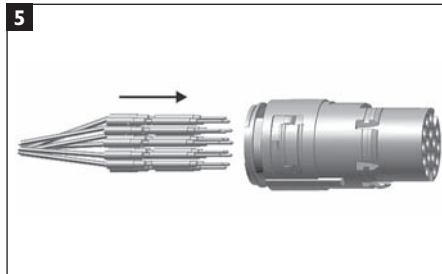

**EINBAUDOSE ABGEWINKELT**  
**SIGNAL**

Polzahl: 17-polig  
Kontaktart: Crimpkontakte

**RECEPTACLE ANGLED SIGNAL**

No. of contacts: 17  
Connection: Crimping contacts

**Demontage | Demounting**

Helutec® Montageanleitungen dienen nur zur allgemeinen Anwender-Information. Änderungen jeder Art und Irrtum vorbehalten. Stand 04/2005.