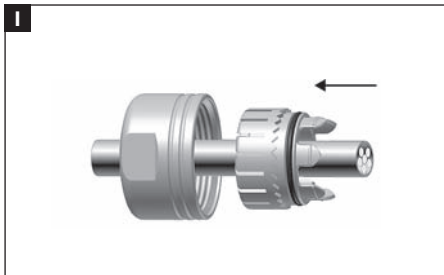

KUPPLUNG SIGNAL

Polzahl: 17-polig
Kontaktart: Crimpkontakte

EXTENSION - SIGNAL

No. of contacts: 17
Connection: Crimping contacts

Helutec® Montageanleitungen dienen nur zur allgemeinen Anwender-Information. Änderungen jeder Art und Irrtum vorbehalten. Stand 04/2005.

Als verbindlich gelten ausschließlich die Montage- und Verarbeitungsanleitungen, die projektbezogen zusammen mit den Steckverbindern oder Steckverbinderkomponenten zur Verfügung gestellt werden.

Helutec® mounting instructions published here are for general information purposes only. All data are subject to change without notice, errors excepted.

Helutec® mounting instructions are mandatory, only when supplied together with connectors, components or project related documents. PDF file generated 04/2005.