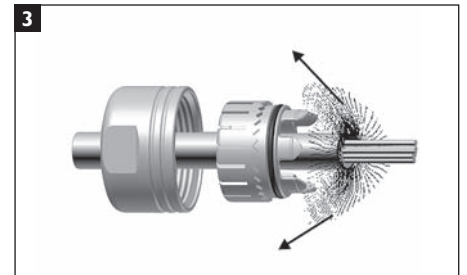

KUPPLUNG SIGNAL

Polzahl: 17-polig
Kontaktart: Crimpkontakte

EXTENSION - SIGNAL

No. of contacts: 17
Connection: Crimping contacts

Helutec® Montageanleitungen dienen nur zur allgemeinen Anwender-Information. Änderungen jeder Art und Irrtum vorbehalten. Stand 04/2005.

Als verbindlich gelten ausschließlich die Montage- und Verarbeitungsanleitungen, die projektbezogen zusammen mit den Steckverbindern oder Steckverbinderkomponenten zur Verfügung gestellt werden.

Helutec® mounting instructions published here are for general information purposes only. All data are subject to change without notice, errors excepted.

Helutec® mounting instructions are mandatory, only when supplied together with connectors, components or project related documents. PDF file generated 04/2005.