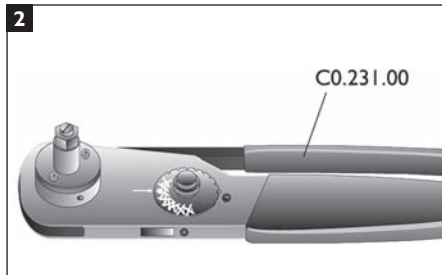

**EINBAUDOSE ABGEWINKELT**  
**SIGNAL**

Polzahl: 17-polig  
Kontaktart: Crimpkontakte

**RECEPTACLE ANGLED SIGNAL**

No. of contacts: 17  
Connection: Crimping contacts

**Demontage | Demounting**

Helutec® Montageanleitungen dienen nur zur allgemeinen Anwender-Information. Änderungen jeder Art und Irrtum vorbehalten. Stand 04/2005.