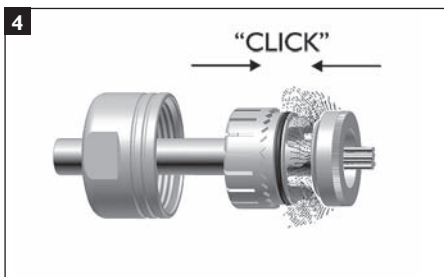

KUPPLUNG SIGNAL

Polzahl: 17-polig
Kontaktart: Crimpkontakte

EXTENSION - SIGNAL

No. of contacts: 17
Connection: Crimping contacts

Helutec® Montageanleitungen dienen nur zur allgemeinen Anwender-Information. Änderungen jeder Art und Irrtum vorbehalten. Stand 04/2005.

Als verbindlich gelten ausschließlich die Montage- und Verarbeitungsanleitungen, die projektbezogen zusammen mit den Steckverbindern oder Steckverbinderkomponenten zur Verfügung gestellt werden.

Helutec® mounting instructions published here are for general information purposes only. All data are subject to change without notice, errors excepted.

Helutec® mounting instructions are mandatory, only when supplied together with connectors, components or project related documents. PDF file generated 04/2005.