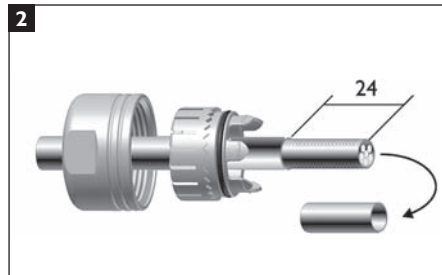

KUPPLUNG SIGNAL

Polzahl: 17-polig
Kontaktart: Crimpkontakte

EXTENSION - SIGNAL

No. of contacts: 17
Connection: Crimping contacts

Helutec® Montageanleitungen dienen nur zur allgemeinen Anwender-Information. Änderungen jeder Art und Irrtum vorbehalten. Stand 04/2005.

Als verbindlich gelten ausschließlich die Montage- und Verarbeitungsanleitungen, die projektbezogen zusammen mit den Steckverbindern oder Steckverbinderkomponenten zur Verfügung gestellt werden.

Helutec® mounting instructions published here are for general information purposes only. All data are subject to change without notice, errors excepted.

Helutec® mounting instructions are mandatory, only when supplied together with connectors, components or project related documents. PDF file generated 04/2005.