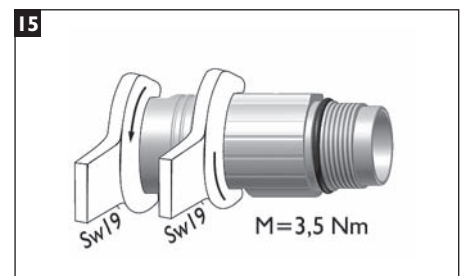

KUPPLUNG SIGNAL

Polzahl: 17-polig
Kontaktart: Crimpkontakte

EXTENSION - SIGNAL

No. of contacts: 17
Connection: Crimping contacts

Helutec® Montageanleitungen dienen nur zur allgemeinen Anwender-Information. Änderungen jeder Art und Irrtum vorbehalten. Stand 04/2005.

Als verbindlich gelten ausschließlich die Montage- und Verarbeitungsanleitungen, die projektbezogen zusammen mit den Steckverbindern oder Steckverbinderkomponenten zur Verfügung gestellt werden.

Helutec® mounting instructions published here are for general information purposes only. All data are subject to change without notice, errors excepted.

Helutec® mounting instructions are mandatory, only when supplied together with connectors, components or project related documents. PDF file generated 04/2005.