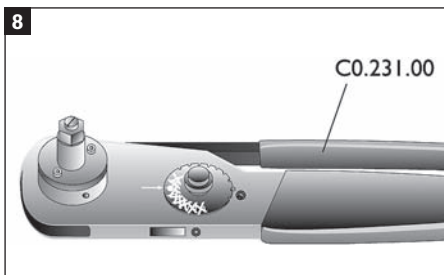

KUPPLUNG SIGNAL

Polzahl: 17-polig
Kontaktart: Crimpkontakte

EXTENSION - SIGNAL

No. of contacts: 17
Connection: Crimping contacts

Helutec® Montageanleitungen dienen nur zur allgemeinen Anwender-Information. Änderungen jeder Art und Irrtum vorbehalten. Stand 04/2005.

Als verbindlich gelten ausschließlich die Montage- und Verarbeitungsanleitungen, die projektbezogen zusammen mit den Steckverbindern oder Steckverbinderkomponenten zur Verfügung gestellt werden.

Helutec® mounting instructions published here are for general information purposes only. All data are subject to change without notice, errors excepted.

Helutec® mounting instructions are mandatory, only when supplied together with connectors, components or project related documents. PDF file generated 04/2005.