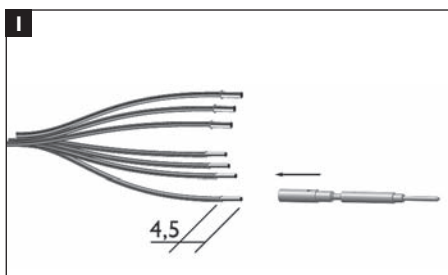

### EINBAUDOSE GERADE SIGNAL

Polzahl: 17-polig  
 Kontaktart: Crimpkontakte

### RECEPTACLE STRAIGHT SIGNAL

No. of contacts: 17  
 Connection: Crimping contacts

M17 SERIE