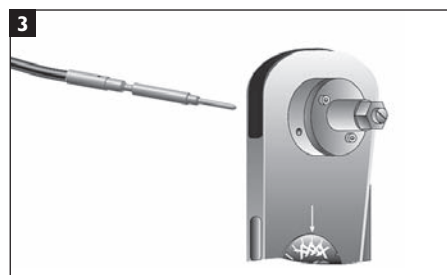

### EINBAUDOSE GERADE SIGNAL

Polzahl: 17-polig  
 Kontaktart: Crimpkontakte

### RECEPTACLE STRAIGHT SIGNAL

No. of contacts: 17  
 Connection: Crimping contacts

M17 SERIE