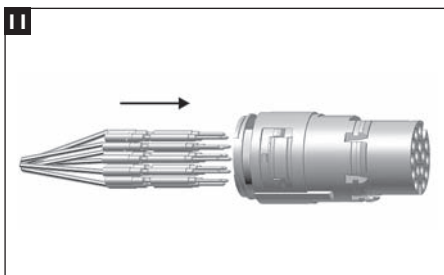

KUPPLUNG SIGNAL

Polzahl: 17-polig
Kontaktart: Crimpkontakte

EXTENSION - SIGNAL

No. of contacts: 17
Connection: Crimping contacts

Helutec® Montageanleitungen dienen nur zur allgemeinen Anwender-Information. Änderungen jeder Art und Irrtum vorbehalten. Stand 04/2005.

Als verbindlich gelten ausschließlich die Montage- und Verarbeitungsanleitungen, die projektbezogen zusammen mit den Steckverbindern oder Steckverbinderkomponenten zur Verfügung gestellt werden.

Helutec® mounting instructions published here are for general information purposes only. All data are subject to change without notice, errors excepted.

Helutec® mounting instructions are mandatory, only when supplied together with connectors, components or project related documents. PDF file generated 04/2005.