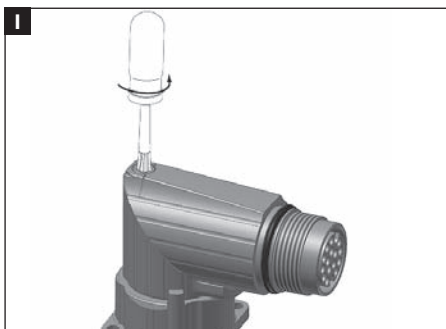

**EINBAUDOSE ABGEWINKELT**  
**SIGNAL**

Polzahl: 17-polig  
Kontaktart: Crimpkontakte

**RECEPTACLE ANGLED SIGNAL**

No. of contacts: 17  
Connection: Crimping contacts

**Demontage | Demounting**

Helutec® Montageanleitungen dienen nur zur allgemeinen Anwender-Information. Änderungen jeder Art und Irrtum vorbehalten. Stand 04/2005.