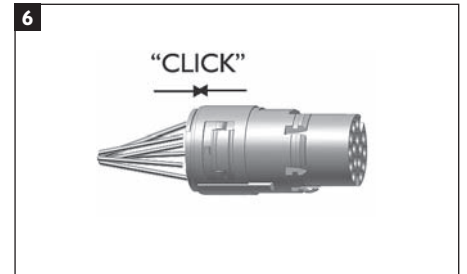

**EINBAUDOSE ABGEWINKELT**  
**SIGNAL**

Polzahl: 17-polig  
Kontaktart: Crimpkontakte

**RECEPTACLE ANGLED SIGNAL**

No. of contacts: 17  
Connection: Crimping contacts

**Demontage | Demounting**

Helutec® Montageanleitungen dienen nur zur allgemeinen Anwender-Information. Änderungen jeder Art und Irrtum vorbehalten. Stand 04/2005.