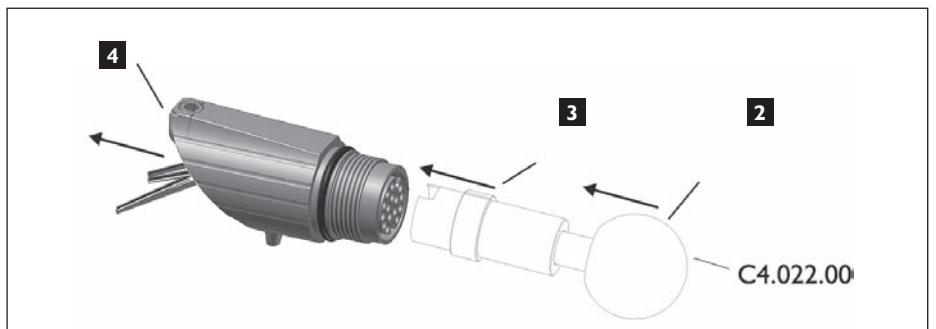

**EINBAUDOSE ABGEWINKELT**  
**SIGNAL**

Polzahl: 17-polig  
Kontaktart: Crimpkontakte

**RECEPTACLE ANGLED SIGNAL**

No. of contacts: 17  
Connection: Crimping contacts

**Demontage | Demounting**

Helutec® Montageanleitungen dienen nur zur allgemeinen Anwender-Information. Änderungen jeder Art und Irrtum vorbehalten. Stand 04/2005.